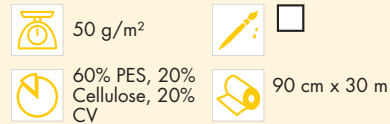

Spezifikation