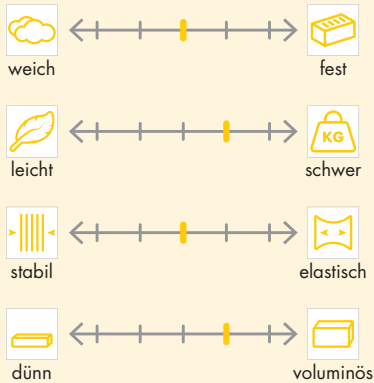

Kreativsortiment

Style-Vil Fix

Voluminöser, beidseitig mit Gewirke laminiertes, fixierbarer Schaumstoff aus synthetischen Materialien mit hoher Abriebfestigkeit.

Für kreative Nähverarbeitungen mit dreidimensionalen Effekten; zur Polsterung von Schutzhüllen für Mobiltelefone und Brillen sowie zur Stabilisierung von Taschen, Bekleidung (z.B. Schulterpolster), Kappen, Hüten etc. Alle Stoffe.

TECHNISCHE DATEN

Eigenschaften