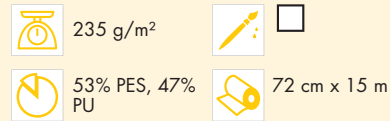

Spezifikation

FIXIERKONDITIONEN

12 s

PFLERGEEMPFEHLUNG

Bitte führen Sie vor der Verarbeitung der Produkte Anwendungstests durch.

Weitere Informationen zur Verarbeitung und zum Anwendungsgebiet finden Sie in unserer Gesamtbroschüre sowie auf unserer Website www.vlieseline.com.